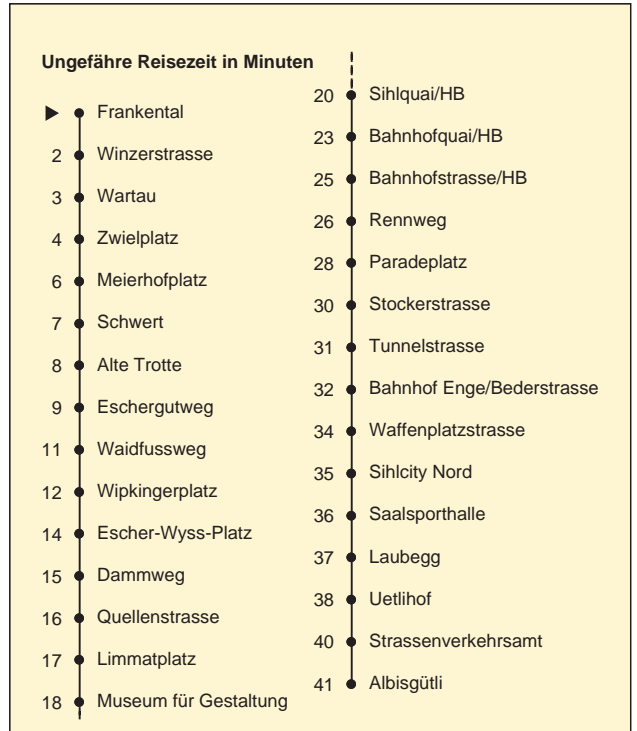

13

VBZ Züri Linie

ZVV-Contact
0848 988 988
www.zvv.ch
wap.zvv.ch

Frankental Richtung Albisgütli

Gültig ab 14.12.2008

Als Sonntage gelten auch: 25. und 26. Dezember, 1. und 2. Januar, Karfreitag, Ostermontag, 1. Mai, Auffahrt, Pfingstmontag, 1. August

h	Montag-Freitag	Samstag	Sonn- und Feiertag	h
5	18 33 48 56	18 33 48	18 33 48	5
6	04 11 19 26 34 41 49 54	03 18 33 48	03 18 33 48	6
7	01 09 16 24 31 39 46 54	03 18 32 42 52	03 18 33 48	7
8	01 09 16 24 31 39 46 54	02 12 22 32 42 52	03 18 33 48	8
9	01 09 16 24 31 39 46 54	02 12 22 32 42 52	03 18 33 48	9
10	01 09 16 24 31 39 46 54	01 09 16 24 31 39 46 54	02 12 22 32 42 52	10
11	01 09 16 24 31 39 46 54	01 09 16 24 31 39 46 54	02 12 22 32 42 52	11
12	01 09 16 24 31 39 46 54	01 09 16 24 31 39 46 54	02 12 22 32 42 52	12
13	01 09 16 24 31 39 46 54	01 09 16 24 31 39 46 54	02 12 22 32 42 52	13
14	01 09 16 24 31 39 46 54	01 09 16 24 31 39 46 54	02 12 22 32 42 52	14
15	01 09 16 24 31 39 46 54 59	01 09 16 24 31 39 46 54	02 12 22 32 42 52	15
16	06 13 21 28 36 43 51 58	01 09 16 24 31 39 46 54	02 12 22 32 42 52	16
17	06 13 21 28 36 43 51 58	01 09 16 24 31 39 46 54	02 12 22 32 42 52	17
18	06 13 21 28 36 44 52	02 09 17 24 32 39 47 54	02 12 22 32 42 52	18
19	00 08 16 18 _b 24 31 39 46 54	02 09 17 24 32 39 47 54	02 12 22 32 42 52	19
20	01 09 17 27 37 40 _c 47 57	02 09 17 27 30 _c 37 47 57	03 14 25 36 47 57	20
21	07 17 27 37 47 57	07 17 27 37 47 57	07 17 27 37 47 57	21
22	07 17 22 _a ^d 27 _e 33 _d 37 _e 47 52 _a ^d 57 _e	07 17 27 37 47 57	07 18 22 _a 33 48 52 _a	22
23	03 _d 07 _e 17 27 _e 33 _d 37 _e 48 52 _a ^e	07 17 27 37 48 52 _a	03 18 33 48	23
0	03 12 _a 22 _a ^e 27 _a ^d 32 _a ^e 42 _a 52 _a	03 12 _a 22 _a 32 _a 42 _a 52 _a	03 12 _a 27 _a 42 _a 52 _a	0

a bis Escher-Wyss-Platz b bis Bahnhofquai/HB c bis Tunnelstrasse d Montag - Donnerstag e Nur Freitag
Nach besonderem Fahrplan verkehren die Kurse am 31. Dezember, am Sechseläuten, an der Streetparade und am Knabenschüssen.